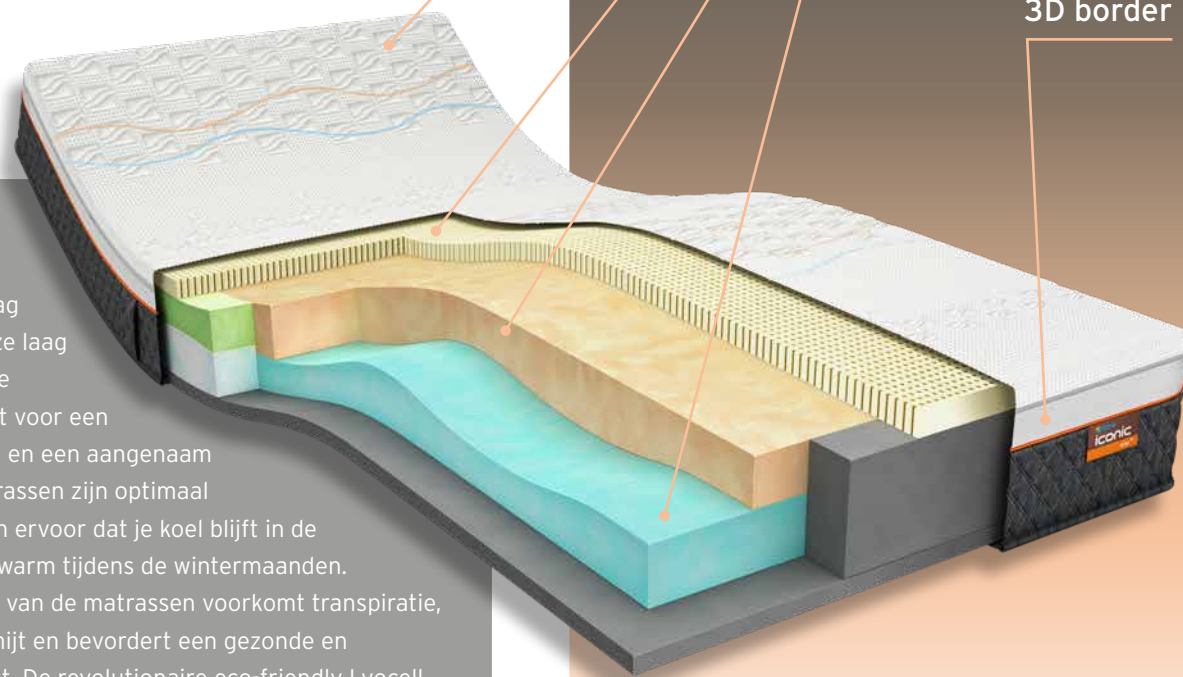

iconic

VOORDELEN TALALAY:

- + Voortreffelijke ondersteuning, waarbij de rug een juiste houding aanneemt en er een verlichting van de drukpunten ontstaat.
- + Voelt als slapen op lucht. Zacht, maar met de juiste ondersteuning.
- + Optimale ventilatie door het zeer ademende materiaal.
- + Goede wendbaarheid waardoor draaien in bed gemakkelijk gaat.
- + Consistent slaapklimaat. Het houdt je warm tijdens de wintermaanden en koel in de zomer.
- + Hypoallergeen, antibacterieel en uitermate geschikt voor mensen met een allergie.
- + Zeer duurzaam, het materiaal veert altijd terug naar zijn originele vorm.

Iconic Star 3 & 4

De Iconic Star bestaat uit drie verschillende lagen en heeft een hoogte van 22 cm. De Iconic Star 3 beschikt over een zachtere toplaag dan de Iconic Star 4. Door het gebruik van latex met verschillende hard- en dichtheden is het onderscheid tussen soepel en stevig goed voelbaar.

Dit matras onderscheidt zich door de unieke Contour Support in de basis van het matras. Deze zone is zo opgebouwd dat hij de contouren van het lichaam precies volgt en ondersteunt waar dat nodig is, namelijk op de heupen én de wervelkolom. Daarnaast geeft het matras ruimte bij de schouders, waardoor het lichaam optimaal ondersteund wordt en er geen drukpunten ontstaan. Wakker worden met slapende ledematen is dus verleden tijd.

Het matras is afgedekt met een soepele of stevige laag van Talalay latex. Deze laag bestaat uit natuurlijke grondstoffen en zorgt voor een goede ondersteuning en een aangenaam comfort. Talalay matrassen zijn optimaal ventilerend en zorgen ervoor dat je koel blijft in de zomer en behaaglijk warm tijdens de wintermaanden. De open celstructuur van de matrassen voorkomt transpiratie, vermindert huisstofmijt en bevordert een gezonde en hygiënische nachtrust. De revolutionaire eco-friendly Lyocell tijk absorbeert beter dan katoen, is zachter dan zijde en creëert een beter slaapklimaat dan linnen.