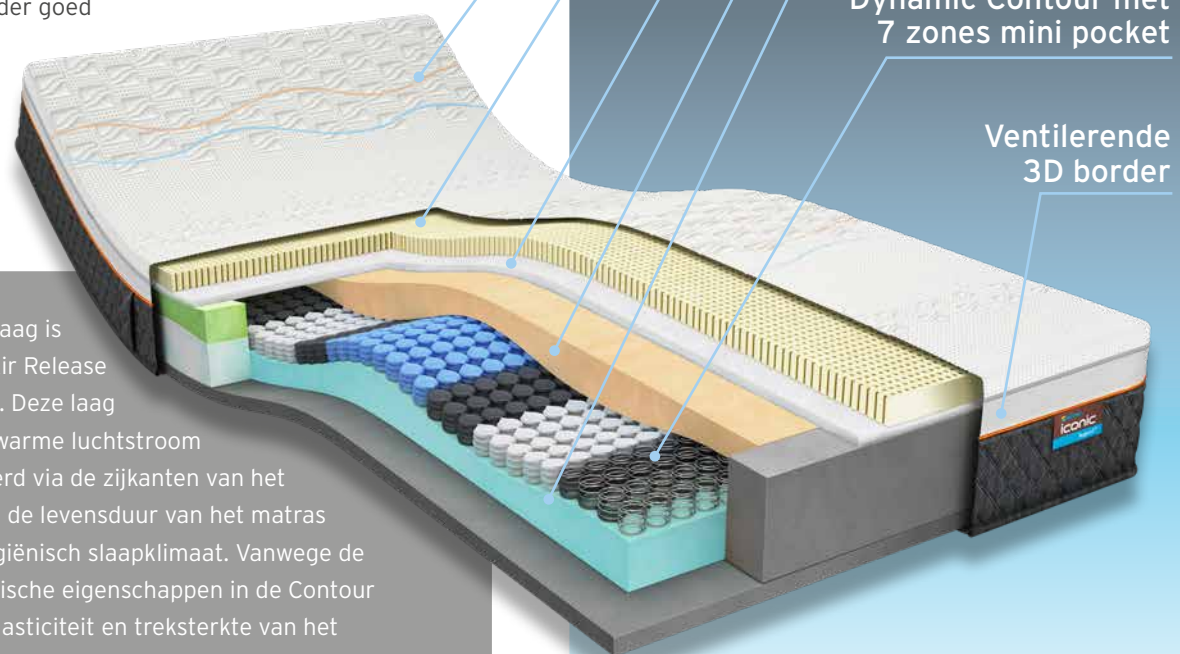

Onder de Talalay toplaag is de zeer opencellige Air Release schuimlaag geplaatst. Deze laag zorgt er voor dat de warme luchtstroom sneller wordt afgevoerd via de zijkanten van het matras. Dit bevordert de levensduur van het matras en zorgt voor een hygiënisch slaapklimaat. Vanwege de betrouwbare mechanische eigenschappen in de Contour Support laag, zoals elasticiteit en treksterkte van het schuim, is dit matras ook goed te gebruiken in combinatie met verstelbare bedden. Door deze kwaliteiten scheurt het schuim niet snel bij vervorming.

iconic legend

Eco-friendly Lyocell tijk

Talalay latex

Air Release®

Contour Support

Gezoneerd HR schuim

Dynamic Contour met 7 zones mini pocket

Ventilerende 3D border

Team Visma | Lease a Bike

Wielrenner Robert Gesink

Mline

iconic

Een samenspel
tussen bed
en matras

**DE M LINE BOXSPRINGS;
SLAAPSYSTEMEN DIE
PERFECT AANSLUITEN OP
ALLE M LINE MATRASSEN**

De M line slaapsystemen vormen samen met een M line matras een team waarin alles draait om intensieve drukverlaging, ondersteuning en ventilatie. De M line slaapsystemen zijn ontworpen om de unieke eigenschappen van de M line matrassen te versterken.

De slaapsystemen zijn uitgerust met een 7-zones (mini) pocketveer. Een mooie samenwerking tussen luxe en comfort, waardoor je altijd perfect ligt op je boxspring van M line.

**Topprestaties komen
niet vanzelf.**