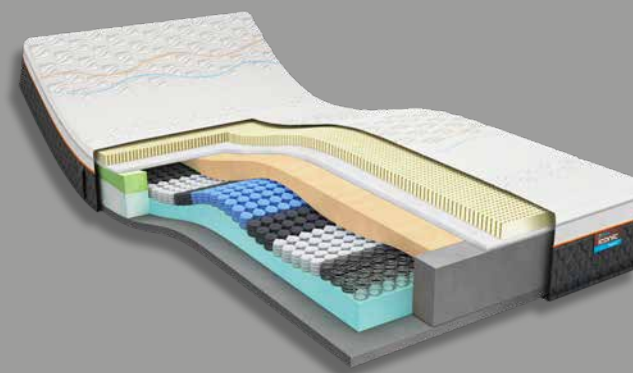

Team Visma | Lease a Bike

Wielrenner Robert Gesink

Mline

iconic

Een samenspel
tussen bed
en matras

**DE M LINE BOXSPRINGS;
SLAAPSYSTEMEN DIE
PERFECT AANSLUITEN OP
ALLE M LINE MATRASSEN**

De M line slaapsystemen vormen samen met een M line matras een team waarin alles draait om intensieve drukverlaging, ondersteuning en ventilatie. De M line slaapsystemen zijn ontworpen om de unieke eigenschappen van de M line matrassen te versterken.

De slaapsystemen zijn uitgerust met een 7-zones (mini) pocketveer. Een mooie samenwerking tussen luxe en comfort, waardoor je altijd perfect ligt op je boxspring van M line.

**Topprestaties komen
niet vanzelf.**