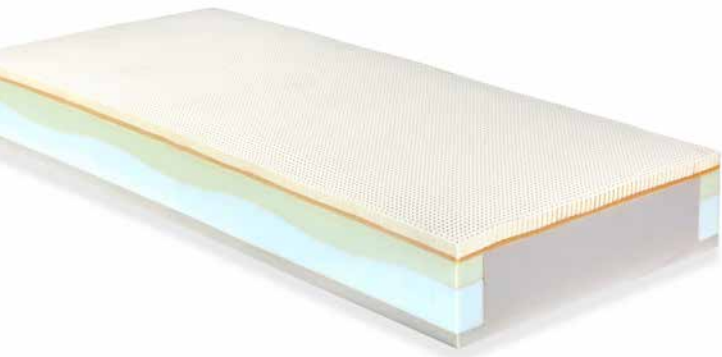

The experience of the past. A future beyond expectation!