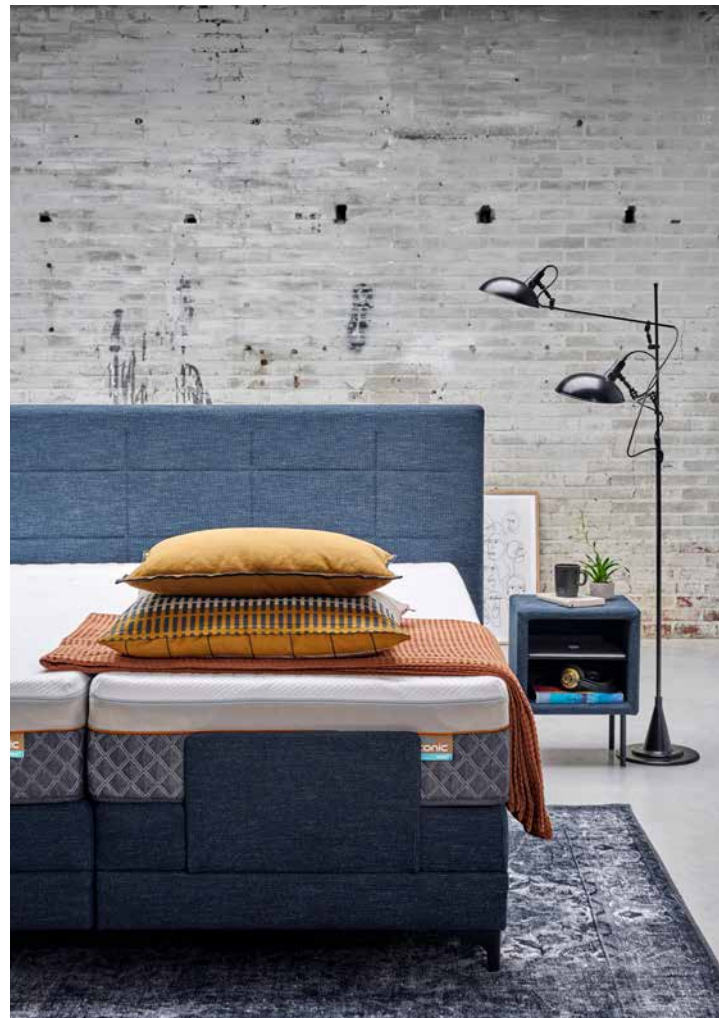

Mline

iconic

Een samenspel
tussen bed
en matras

**DE M LINE BOXSPRINGS;
SLAAPSYSTEMEN DIE
PERFECT AANSLUITEN OP
ALLE M LINE MATRASSEN**

De M line slaapsystemen vormen samen met een M line matras een team waarin alles draait om intensieve drukverlaging, ondersteuning en ventilatie. De M line slaapsystemen zijn ontworpen om de unieke eigenschappen van de M line matrassen te versterken.

De slaapsystemen zijn uitgerust met een 7-zones (mini) pocketveer. Een mooie samenwerking tussen luxe en comfort, waardoor je altijd perfect ligt op je boxspring van M line.

**Topprestaties komen
niet vanzelf.**

Victoria Pelova