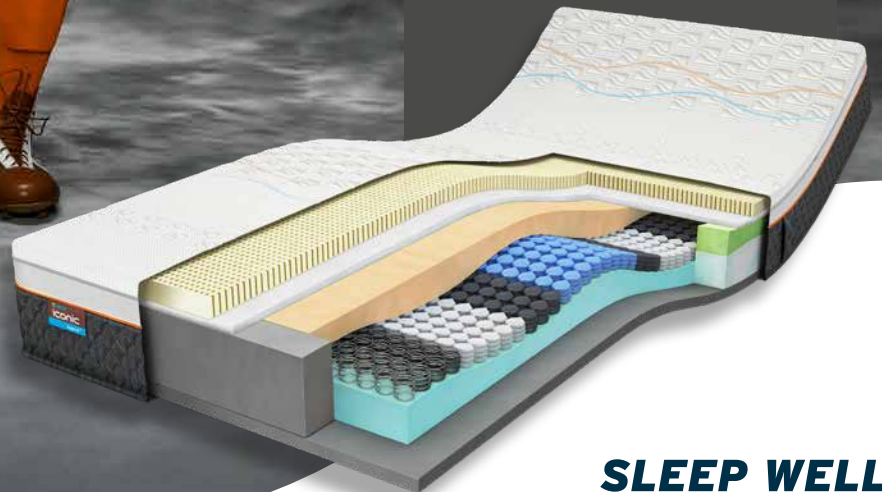

**SLEEP WELL.
MOVE BETTER.**