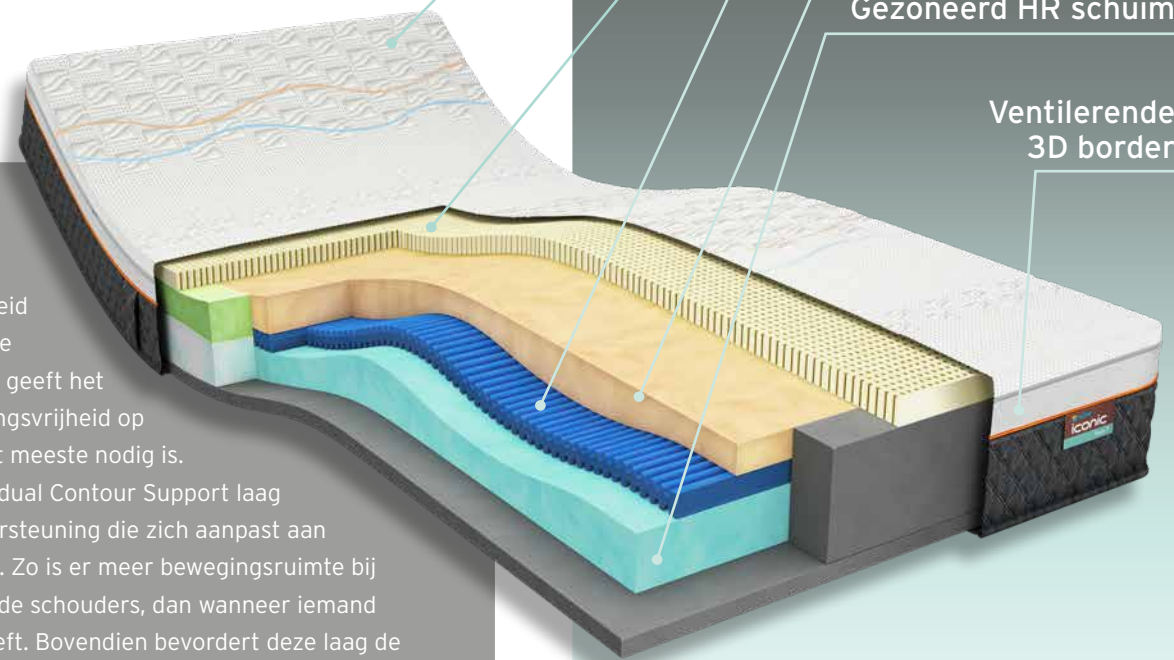

Het matras is afgedekt met een soepele of stevige laag van Talalay latex. Deze laag bestaat uit natuurlijke grondstoffen en zorgt voor een goede ondersteuning en een aangenaam comfort. Talalay matrassen zijn optimaal ventilerend en zorgen ervoor dat je koel blijft in de zomer en behaaglijk warm tijdens de wintermaanden. De open celstructuur van de matrassen voorkomt transpiratie, vermindert huisstofmijt en bevordert een gezonde en hygiënische nachtrust. De revolutionaire eco-friendly Lyocell tijk absorbeert beter dan katoen, is zachter dan zijde en creëert een beter slaapklimaat dan linnen.

Tennissers Ryan Nijboer, Robin Haase en Tallon Griekspoor

Iconic Hero 5 & 6

De Iconic Hero is opgebouwd uit vier op elkaar afgestemde lagen. Ten opzichte van de Star is een geprofileerde tussenzone toegevoegd aan de Contour Support laag. Dankzij deze zone wordt de mate van ondersteuning aangepast aan de ondersteuning die het lichaam nodig heeft. Hierdoor is het matras geschikt voor iedereen en elk type lichaamsbouw. Alle matrassen in de Iconic serie zijn voorzien van een opencellig HR schuim als basis, met stevige zones, zodat jouw hele lichaam op de juiste manier wordt ondersteund. Het matras heeft een hoogte van 26 cm. Door het gebruik van latex met verschillende hard- en dichtheden is het onderscheid tussen soepel en stevig goed voelbaar. De Iconic Hero 5 beschikt over een zachtere toplaag dan de Iconic Hero 6.

In de basis van dit matras is de Contour Support laag uitgebreid met een geprofileerde tussenzone, hierdoor geeft het matras meer bewegingsvrijheid op de zones waar dit het meeste nodig is. Met deze extra Individual Contour Support laag ontstaat er een ondersteuning die zich aanpast aan iedere lichaamsbouw. Zo is er meer bewegingsruimte bij een persoon met brede schouders, dan wanneer iemand smalle schouders heeft. Bovendien bevordert deze laag de luchtstroom in het matras die via de 3D-border, aan de zijkant van het matras, wordt afgevoerd.