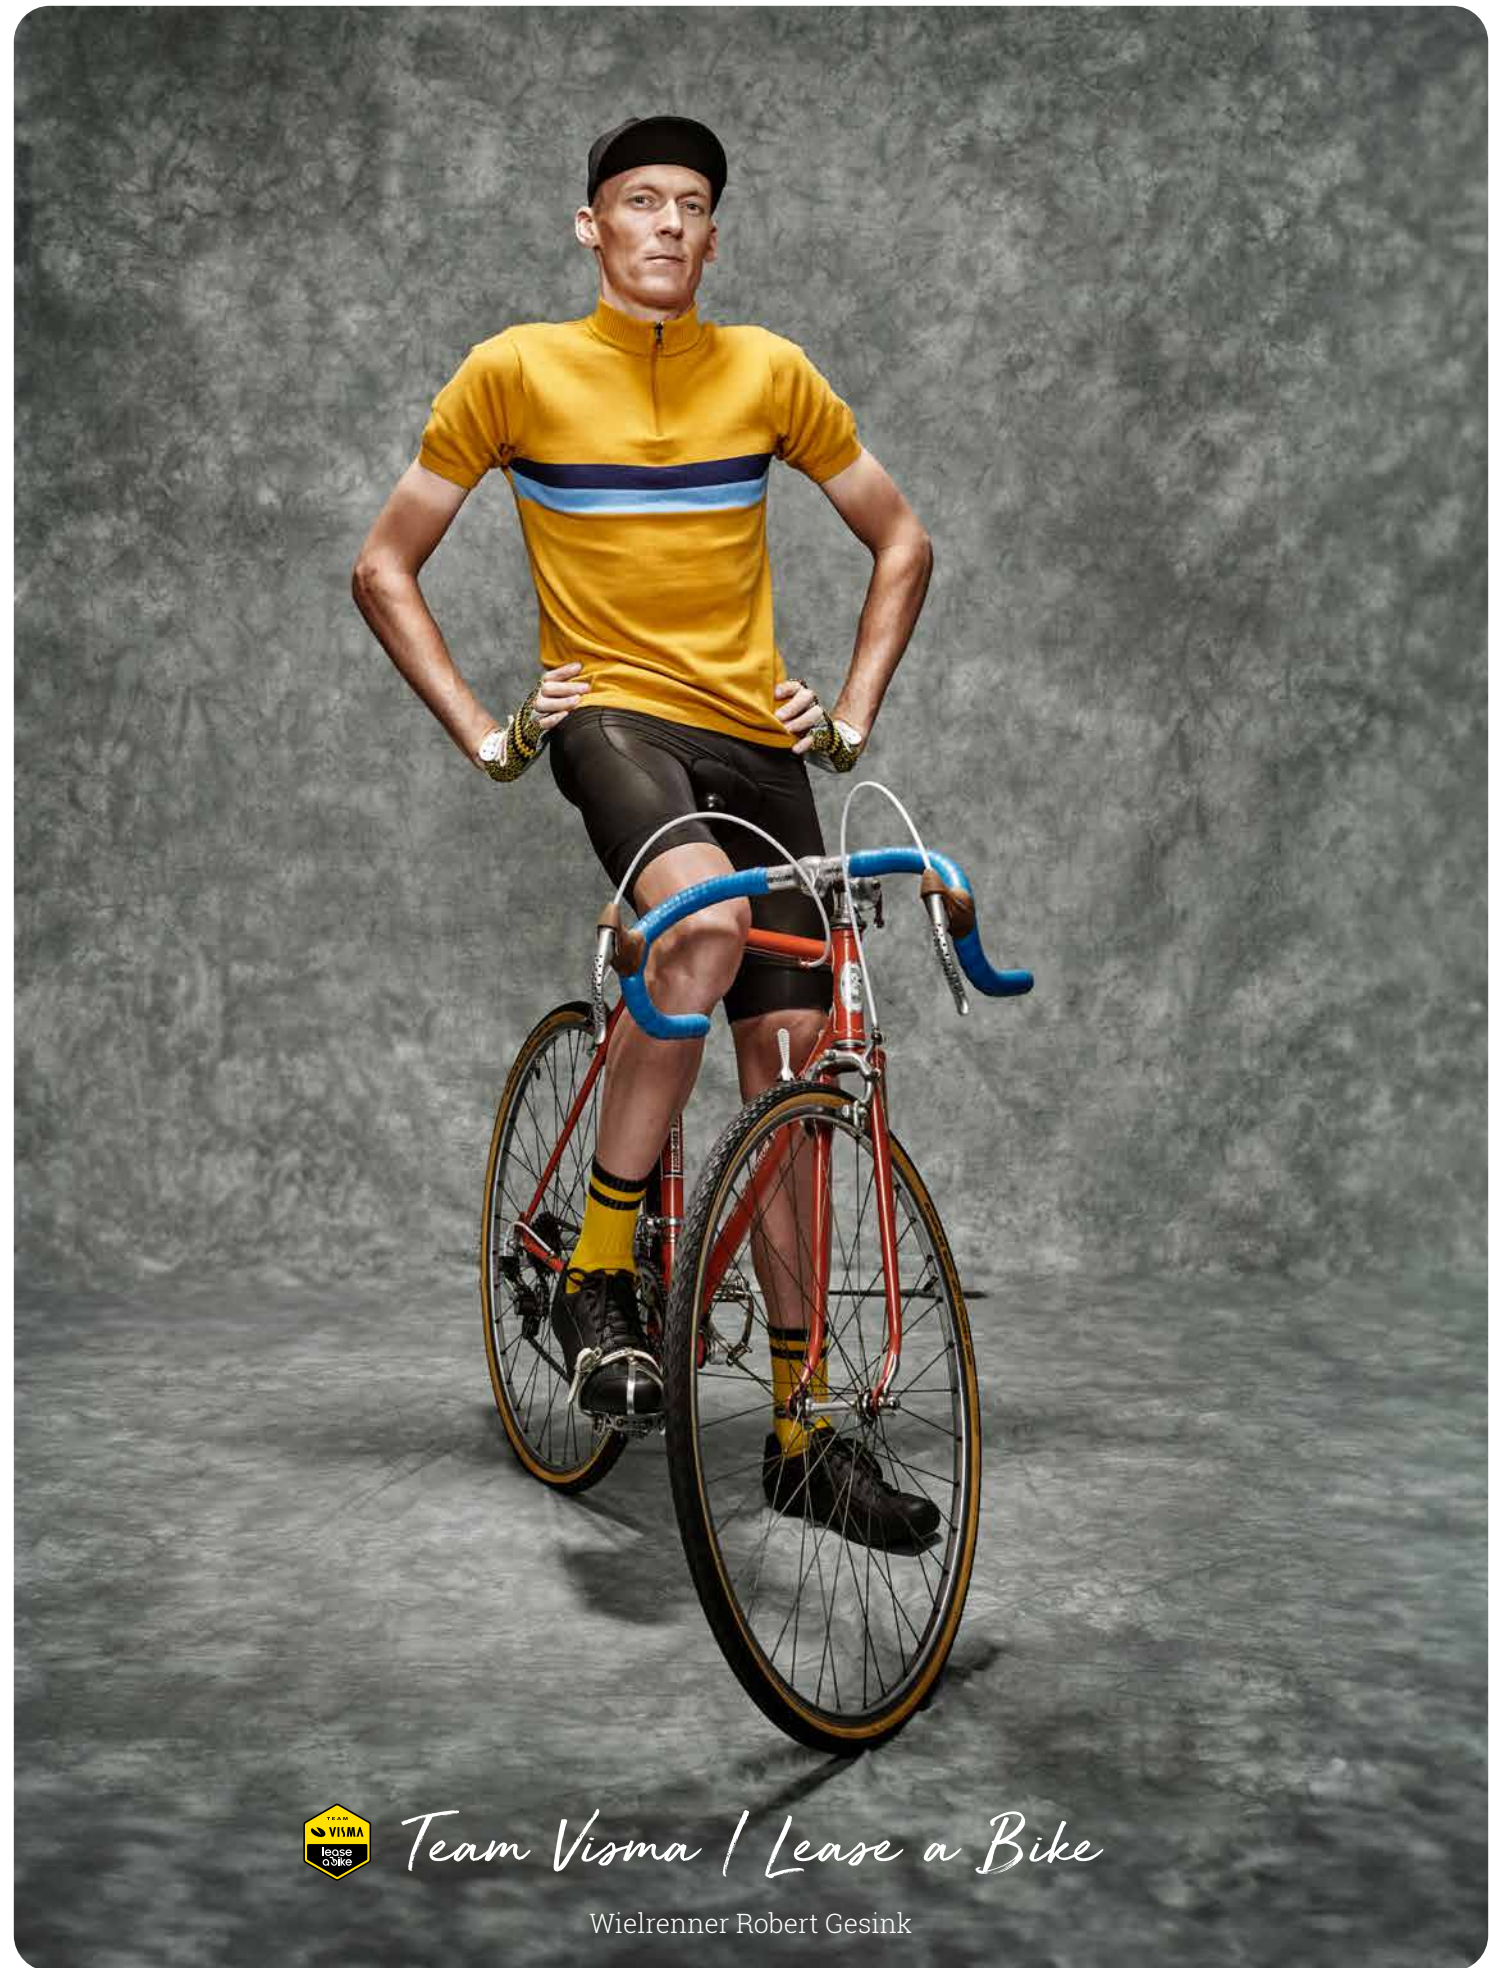

In de basis van dit matras is de Contour Support laag voorzien van een gezonde mini-pocketveer. Hierdoor geeft het matras een dynamische ondersteuning op de zones van je lichaam die meer uitsteken. Door de open kern van het verenpakket neemt ook de actieve ventilatie in het matras toe en droogt het matras sneller gedurende de dag. Hierdoor zal huisstofmijt zich minder goed kunnen nestelen en krijgen ook bacteriën minder de kans om zich te ontwikkelen.

Onder de Talalay toplaag is de zeer opencellige Air Release schuimlaag geplaatst. Deze laag zorgt er voor dat de warme luchtstroom sneller wordt afgevoerd via de zijkanten van het matras. Dit bevordert de levensduur van het matras en zorgt voor een hygiënisch slaapklimaat. Vanwege de betrouwbare mechanische eigenschappen in de Contour Support laag, zoals elasticiteit en treksterkte van het schuim, is dit matras ook goed te gebruiken in combinatie met verstelbare bedden. Door deze kwaliteiten scheurt het schuim niet snel bij vervorming.

iconic legend

Eco-friendly Lyocell tijk

Talalay latex

Air Release®

Contour Support

Gezoneerd HR schuim

Dynamic Contour met 7 zones mini pocket

Ventilerende 3D border

Team Visma | Lease a Bike

Wielrenner Robert Gesink