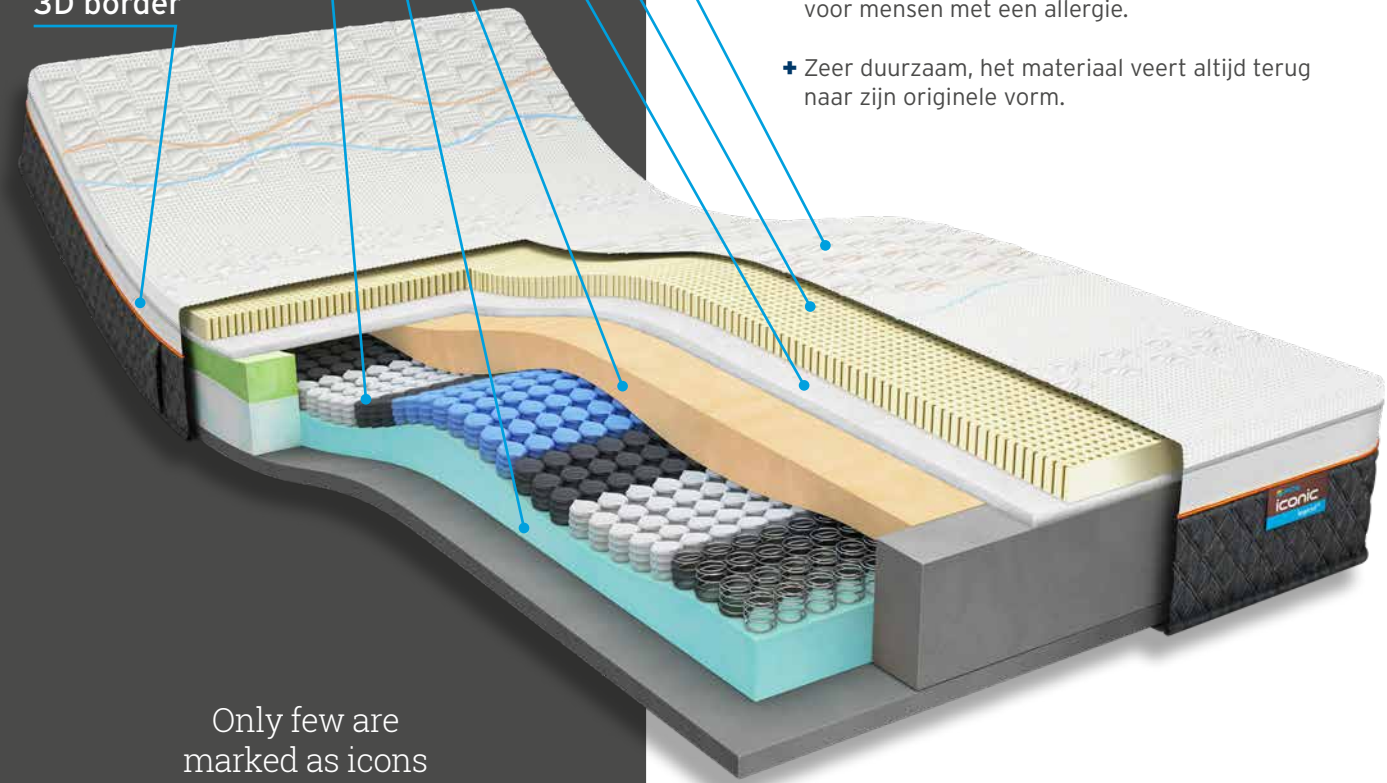

NATUURLIJK TALALAY LATEX

Hoewel de Dunlop manier van produceren nog steeds bestaat, maakt M line voor de Iconic serie gebruik van het natuurlijke Talalay latex. Het Talalay-proces voor het maken van latex schuimmatrassen is natuurlijk wel een stuk moderner dan het Dunlop-proces destijds. Bij deze methode wordt het schuim snel ingevroren voordat het wordt verwarmd. Hierdoor ontstaat een 'luchtiger' soort schuim dat meer comfort biedt aan de slaper, doordat het beter ademt en de drukpunten beter opvangt. Net zoals bij de andere matrassen uit de M line collectie zijn de Iconic matrassen opgebouwd uit verschillende lagen, waarbij iedere laag bijzondere kenmerken bezit waardoor je lichaam optimaal ondersteund wordt. De opbouw van deze verschillende lagen zorgt voor drie verschillende Iconic matrassen, die elkaar opvolgen in mate van comfort.

Eco-friendly Lyocell tijk

Talalay latex

Air Release®

Contour Support

Geprofileerd HR schuim

Dynamic Contour met 7 zones mini pocket

Ventilerende 3D border

Only few are
marked as icons

iconic

VOORDELEN TALALAY:

- + Voortreffelijke ondersteuning, waarbij de rug een juiste houding aanneemt en er een verlichting van de drukpunten ontstaat.
- + Voelt als slapen op lucht. Zacht, maar met de juiste ondersteuning.
- + Optimale ventilatie door het zeer ademende materiaal.
- + Goede wendbaarheid waardoor draaien in bed gemakkelijk gaat.
- + Consistent slaapklimaat. Het houdt je warm tijdens de wintermaanden en koel in de zomer.
- + Hypoallergeen, antibacterieel en uitermate geschikt voor mensen met een allergie.
- + Zeer duurzaam, het materiaal veert altijd terug naar zijn originele vorm.

Iconic Star 3 & 4

De Iconic Star bestaat uit drie verschillende lagen en heeft een hoogte van 22 cm. De Iconic Star 3 beschikt over een zachtere toplaag dan de Iconic Star 4. Door het gebruik van latex met verschillende hard- en dichtheden is het onderscheid tussen soepel en stevig goed voelbaar.